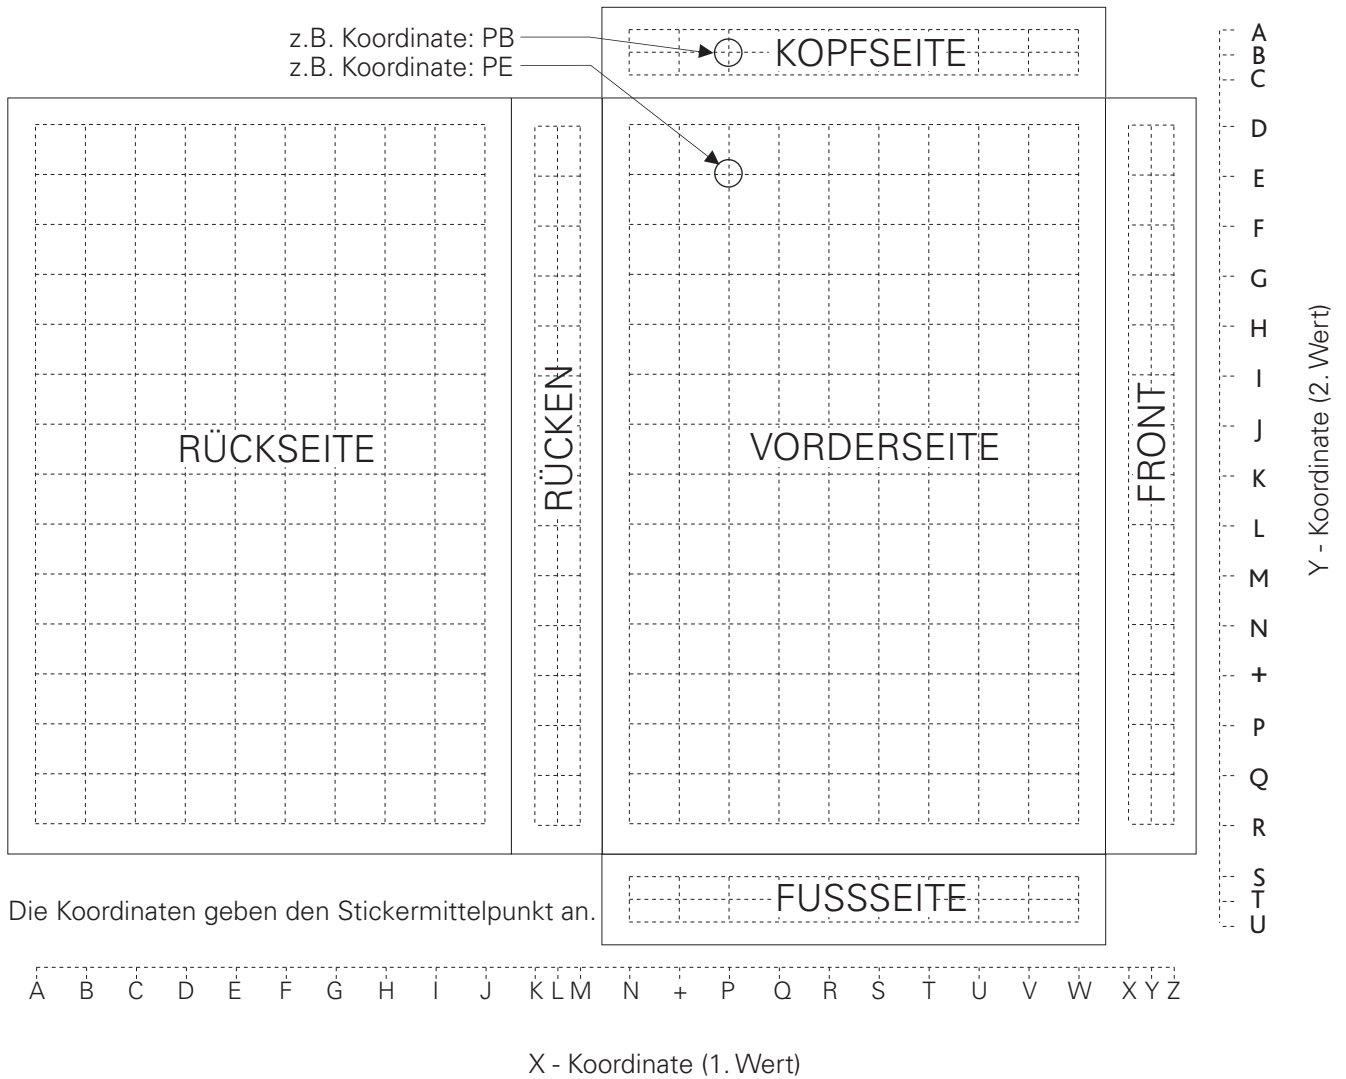

CD-DRUCKSPEZIFIKATION 19: Stickerposition auf Schuber-Faltschachtel

Beispiel
Schuber:

Beispiel
Faltschachtel: