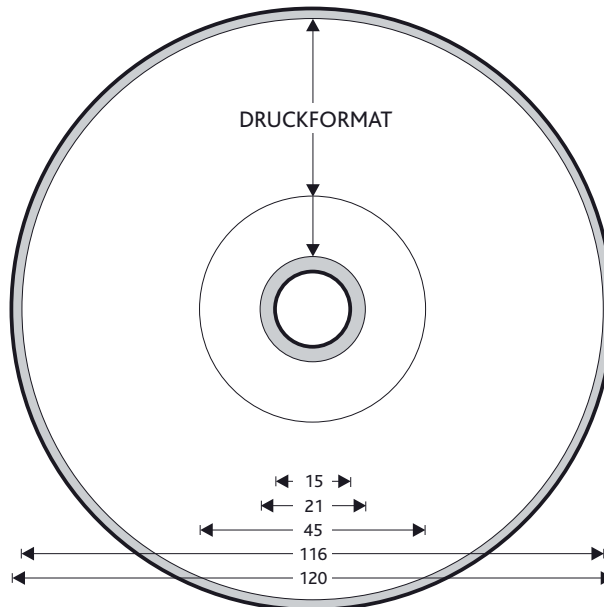

Blu-Ray™-DRUCKSPEZIFIKATION „12: Offsetdruck, Label 12 cm, single sided (BD25 und BD50)“

**Druckformat:**

Außendurchmesser: 116 mm
Innendurchmesser: 21 oder 45 mm

Überfüllung:

Bei Bild- und Strichelementen ist eine Überfüllung von ca. 0,10 mm erforderlich.

Farbigkeit:

5-farbig (4 Farben Euro-Skala und Weiß)

Druckreihenfolge:

1. Farbe= Siebdruck (weiße Vollfläche)
- 2.-5. Farbe= Trockenoffset (Farben der Euro-Skala C M Y K)

Textgrößen:

Positiv: min. 4,5 Punkt (Strichstärke mind. 0,08 mm)
Negativ: mind. 5,0 Punkt (Strichstärke mind. 0,10 mm)